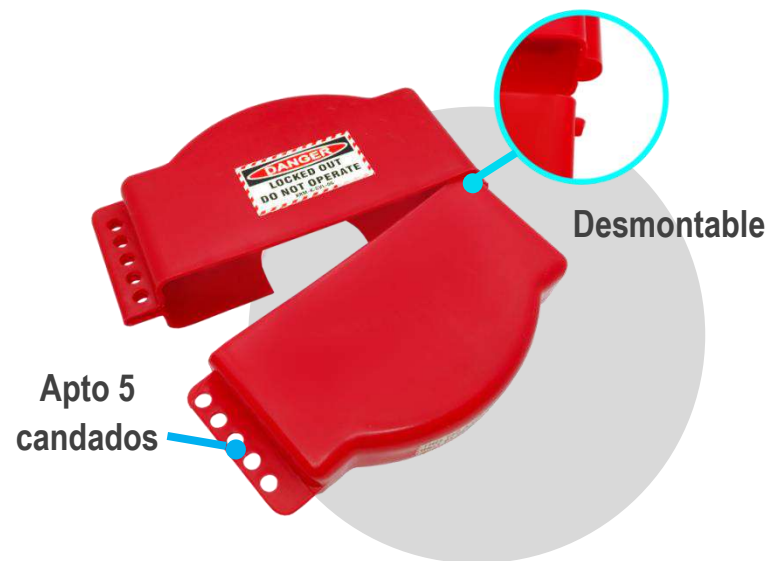

# BLOQUEO DE VÁLVULAS

# SERVUS LOCKOUT

## Bloqueador para válvulas ajustable

Consta de dos piezas separadas encastrables, las cuales se deslizan una dentro de la otra permitiendo adaptarse a varias medidas. Puede reemplazar hasta 3 bloqueadores de medidas convencionales. Inyectado en polipropileno es muy resistente, y soporta temperaturas de  $-46^{\circ}$  a  $183^{\circ}\text{C}$ . Disponibles en color rojo de alta visibilidad.

Código	Color	Diámetro de válvula
64057	Rojo	1" a 6½"